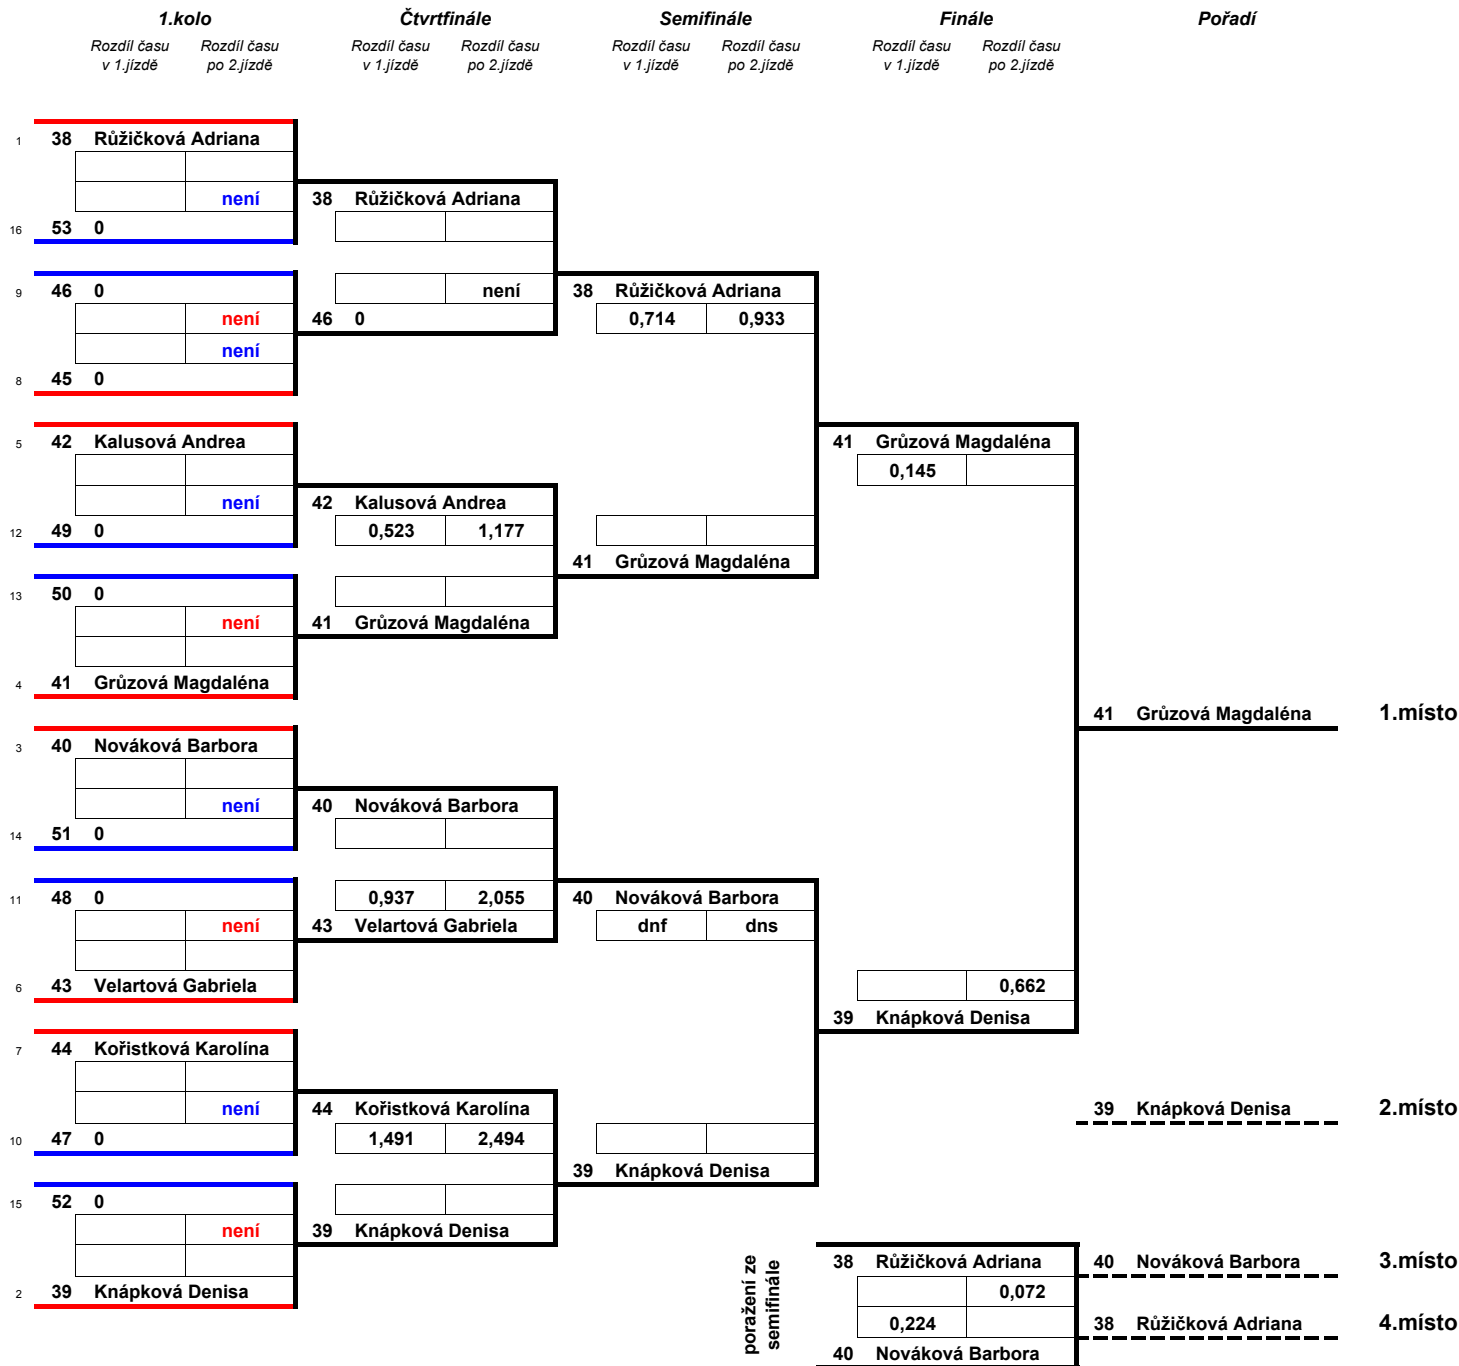

RAZULA CUP 2009 Velké Karlovice 4.4.2009 - paralelní slalom kategorie předžačky AL

Startovní čísla pro závod od: 38

Pořadí po kvalifikaci :

1.	38 Růžičková Adriana	17,95
2.	39 Knápková Denisa	18,09
3.	40 Nováková Barbora	18,25
4.	41 Grůzová Magdaléna	18,69
5.	42 Kalusová Andrea	18,80
6.	43 Velartová Gabriela	19,57
7.	44 Kořistková Karolína	19,94
8.		
9.		
10.		
11.		
12.		
13.		
14.		
15.		
16.		
17.		
18.		
19.		
20.		
21.