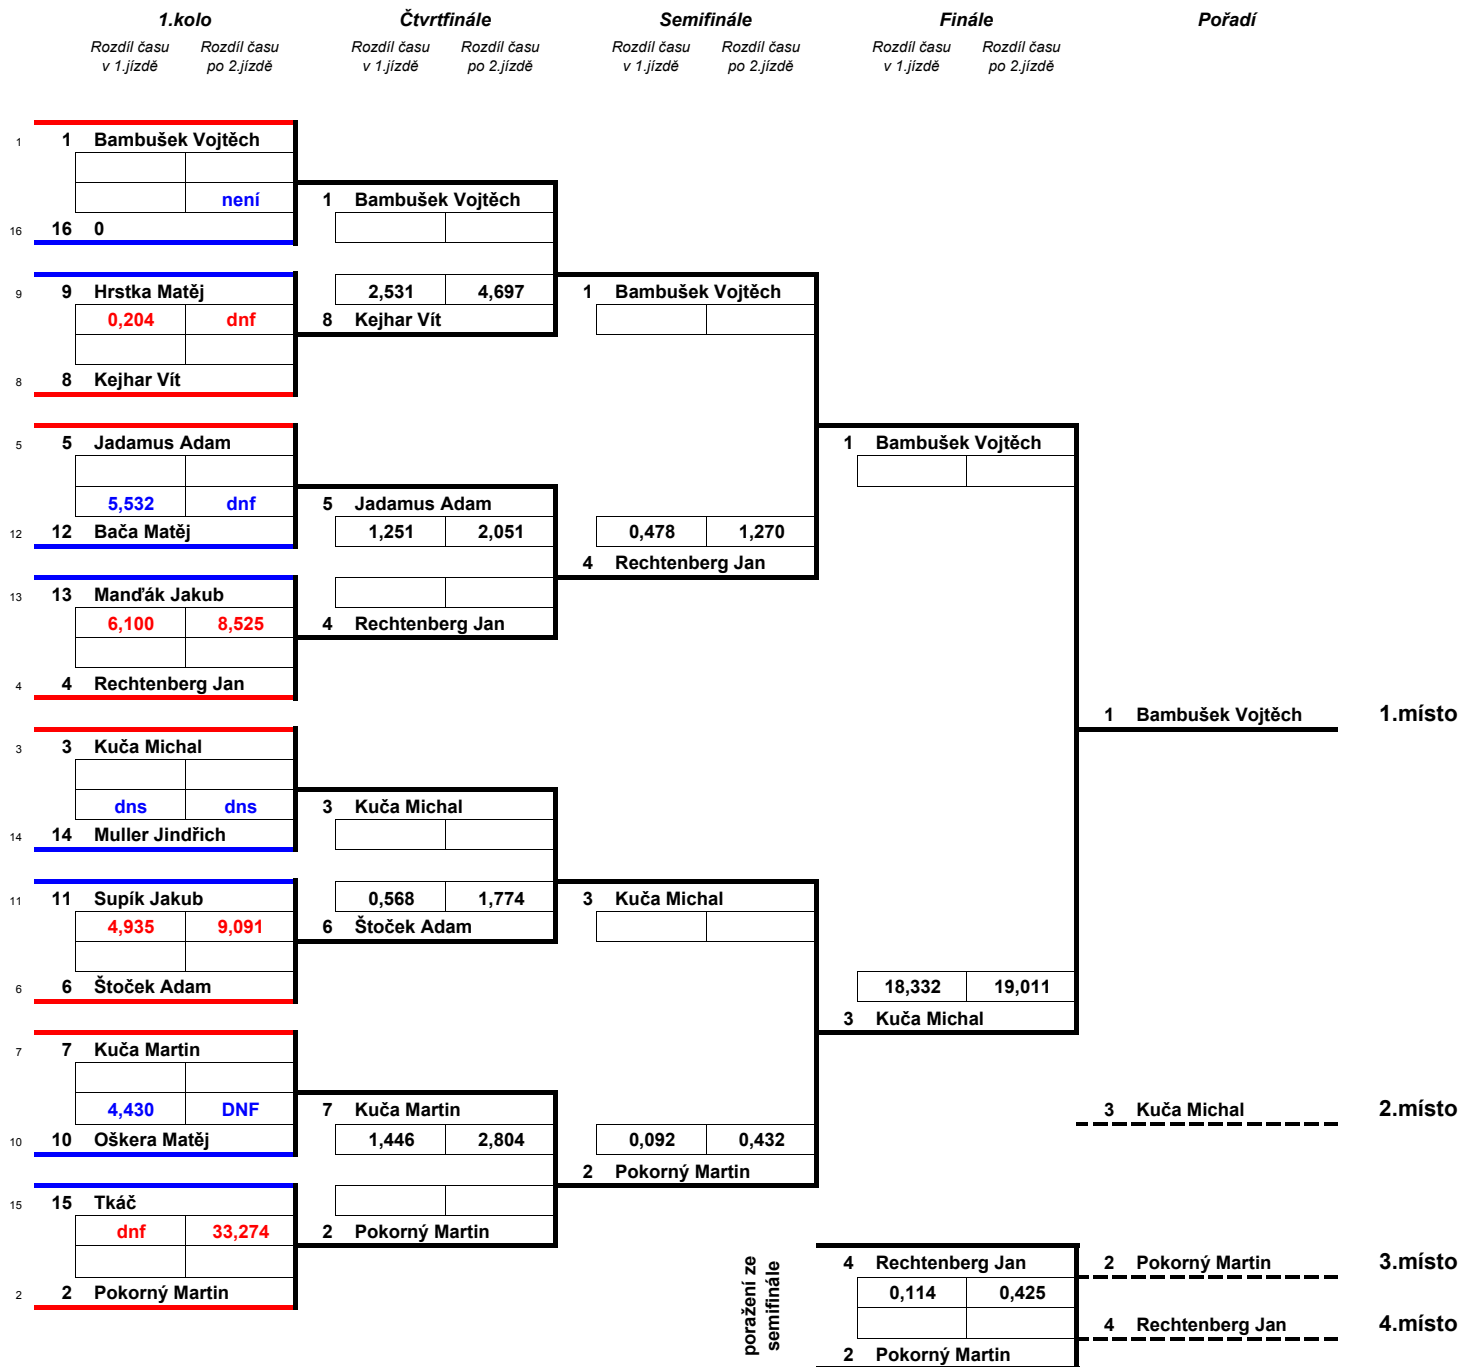

RAZULA CUP 2009 Velké Karlovice 4.4.2009 - paralelní slalom kategorie přípravek chlapci AL

Startovní čísla pro závod od: 1

Pořadí po kvalifikaci :

1.	1 Bambušek Vojtěch	17,20
2.	2 Pokorný Martin	18,38
3.	3 Kuča Michal	18,59
4.	4 Rechtenberg Jan	19,20
5.	5 Jadamus Adam	20,23
6.	6 Štoček Adam	21,64
7.	7 Kuča Martin	21,78
8.	8 Kejhar Vít	22,15
9.	9 Hrstka Matěj	22,36
10.	10 Oškera Matěj	27,05
11.	11 Supík Jakub	27,10
12.	12 Bača Matěj	30,00
13.	13 Mandák Jakub	31,51
14.	14 Muller Jindřich	31,93
15.	15 Tkáč	
16.		
17.		
18.		
19.		
20.		
21.		

poražení ze semifinále