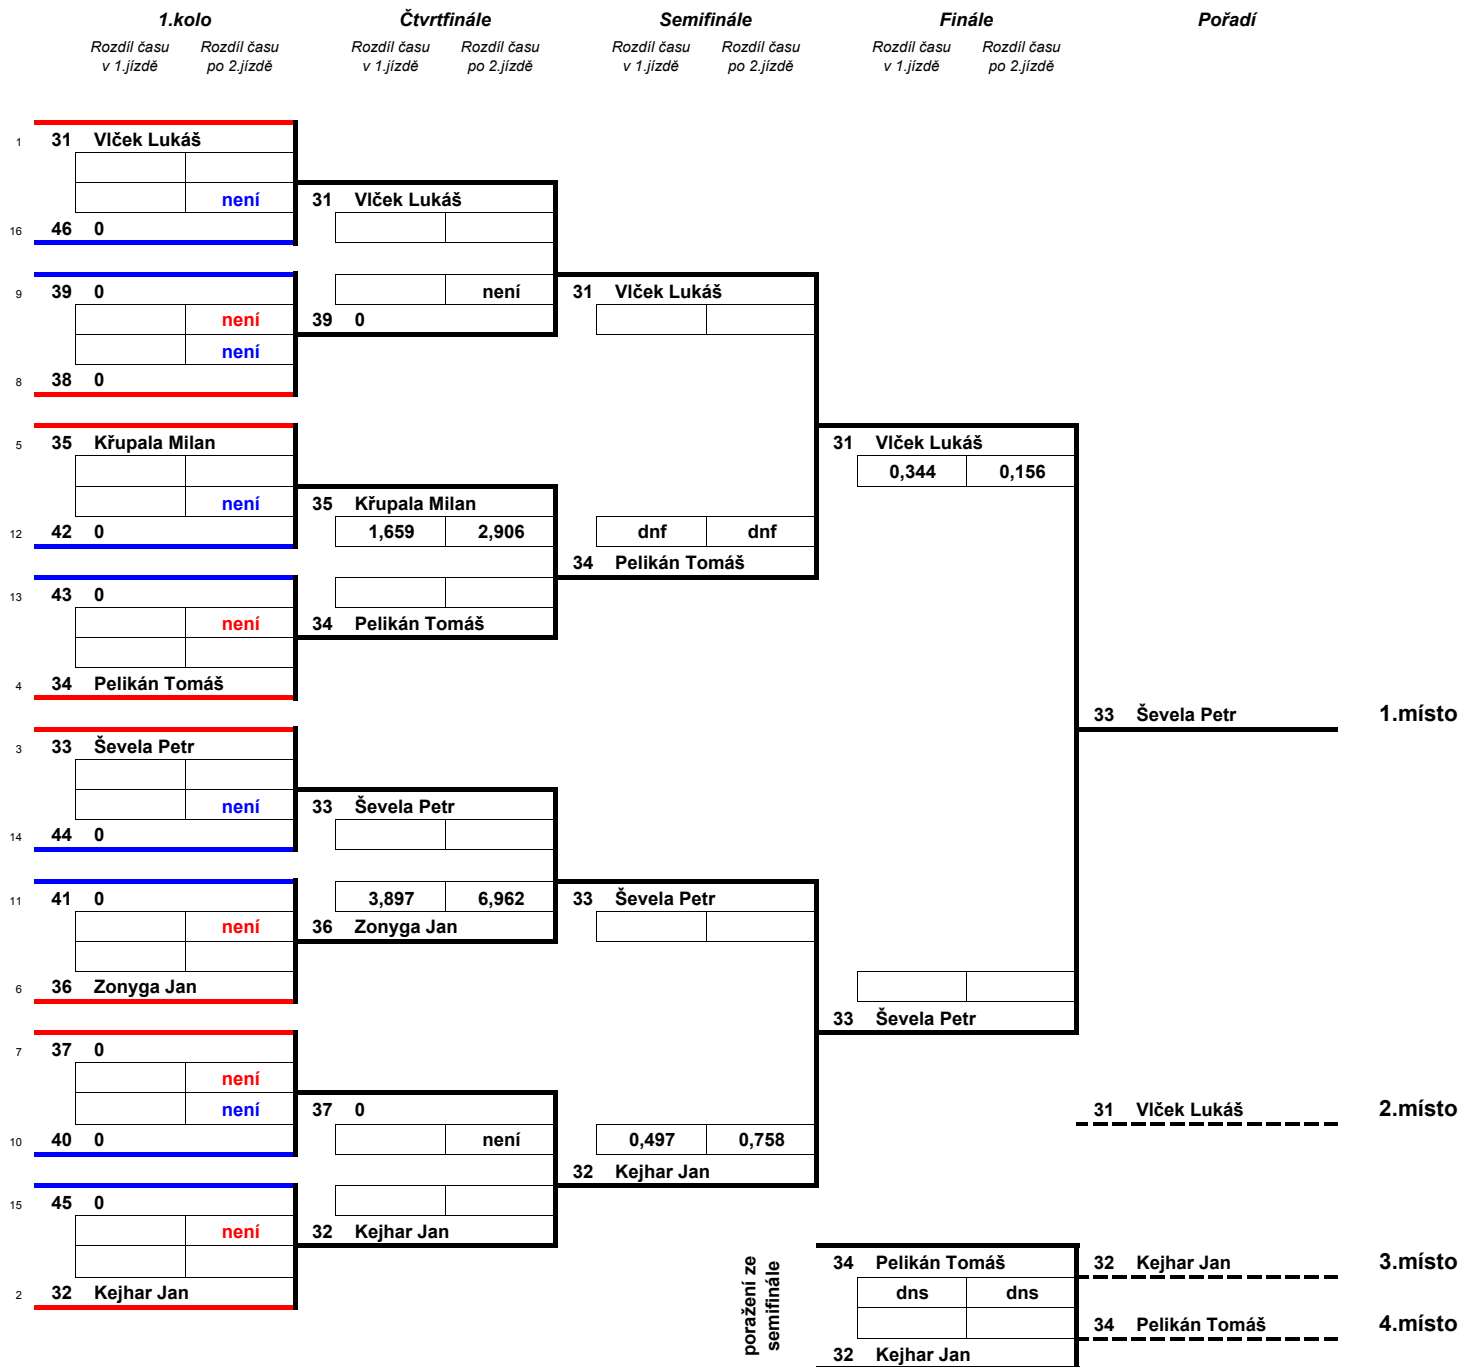

RAZULA CUP 2009 Velké Karlovice 4.4.2009 - paralelní slalom kategorie předžáci AL

Startovní čísla pro závod od: 31

Pořadí po kvalifikaci :

1.	31 Viček Lukáš	17,81
2.	32 Kejhar Jan	18,31
3.	33 Ševela Petr	18,51
4.	34 Pelikán Tomáš	18,59
5.	35 Křúpala Milan	19,07
6.	36 Zonyga Jan	21,67
7.		
8.		
9.		
10.		
11.		
12.		
13.		
14.		
15.		
16.		
17.		
18.		
19.		
20.		
21.		

poražení ze semifinále