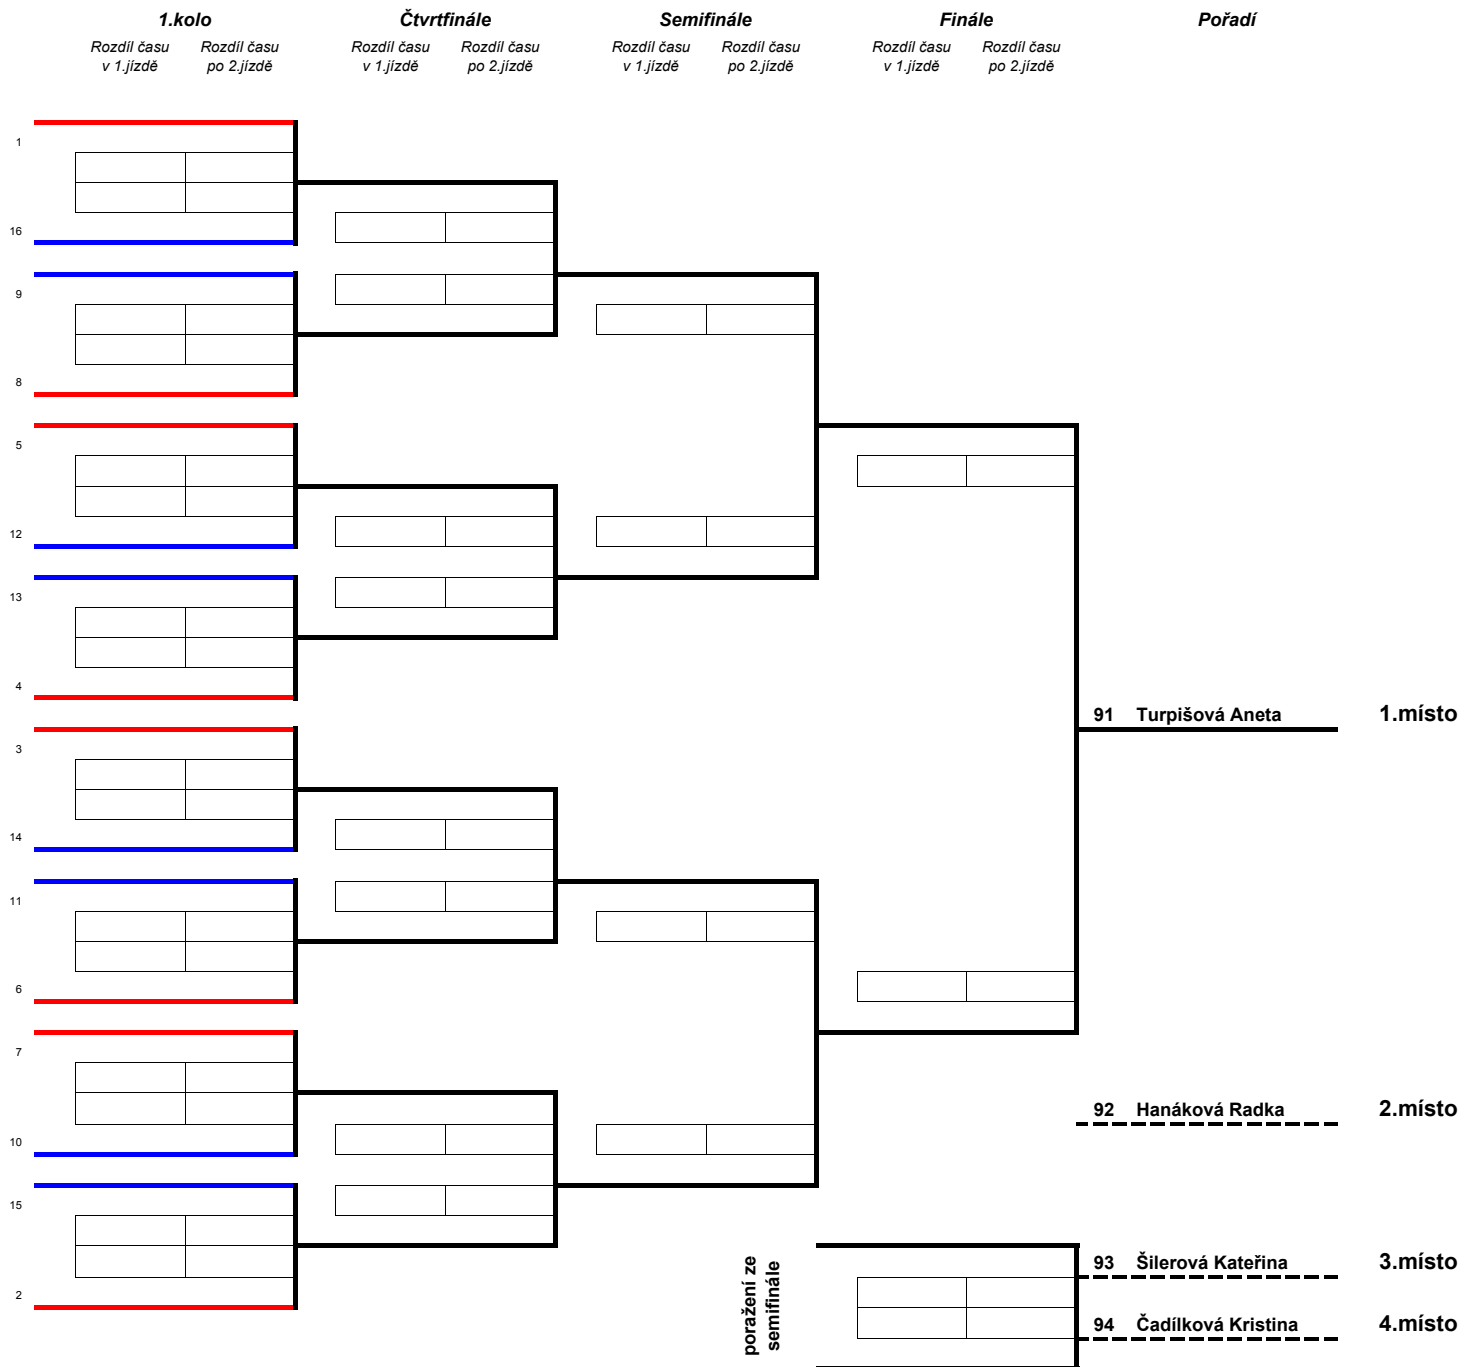

RAZULA CUP 2009 Velké Karlovice 4.4.2009 - paralelní slalom kategorie dospělí ženy AL

Startovní čísla pro závod od: 91

Pořadí po kvalifikaci :

1.	91 Turpišová Aneta	16,42
2.	92 Hanáková Radka	16,57
3.	93 Šilerová Kateřina	17,53
4.	94 Čadílková Kristina	17,63
5.	95 Pospíšilová Klára	22,39
6.	96 Maňasová Lucie	22,66