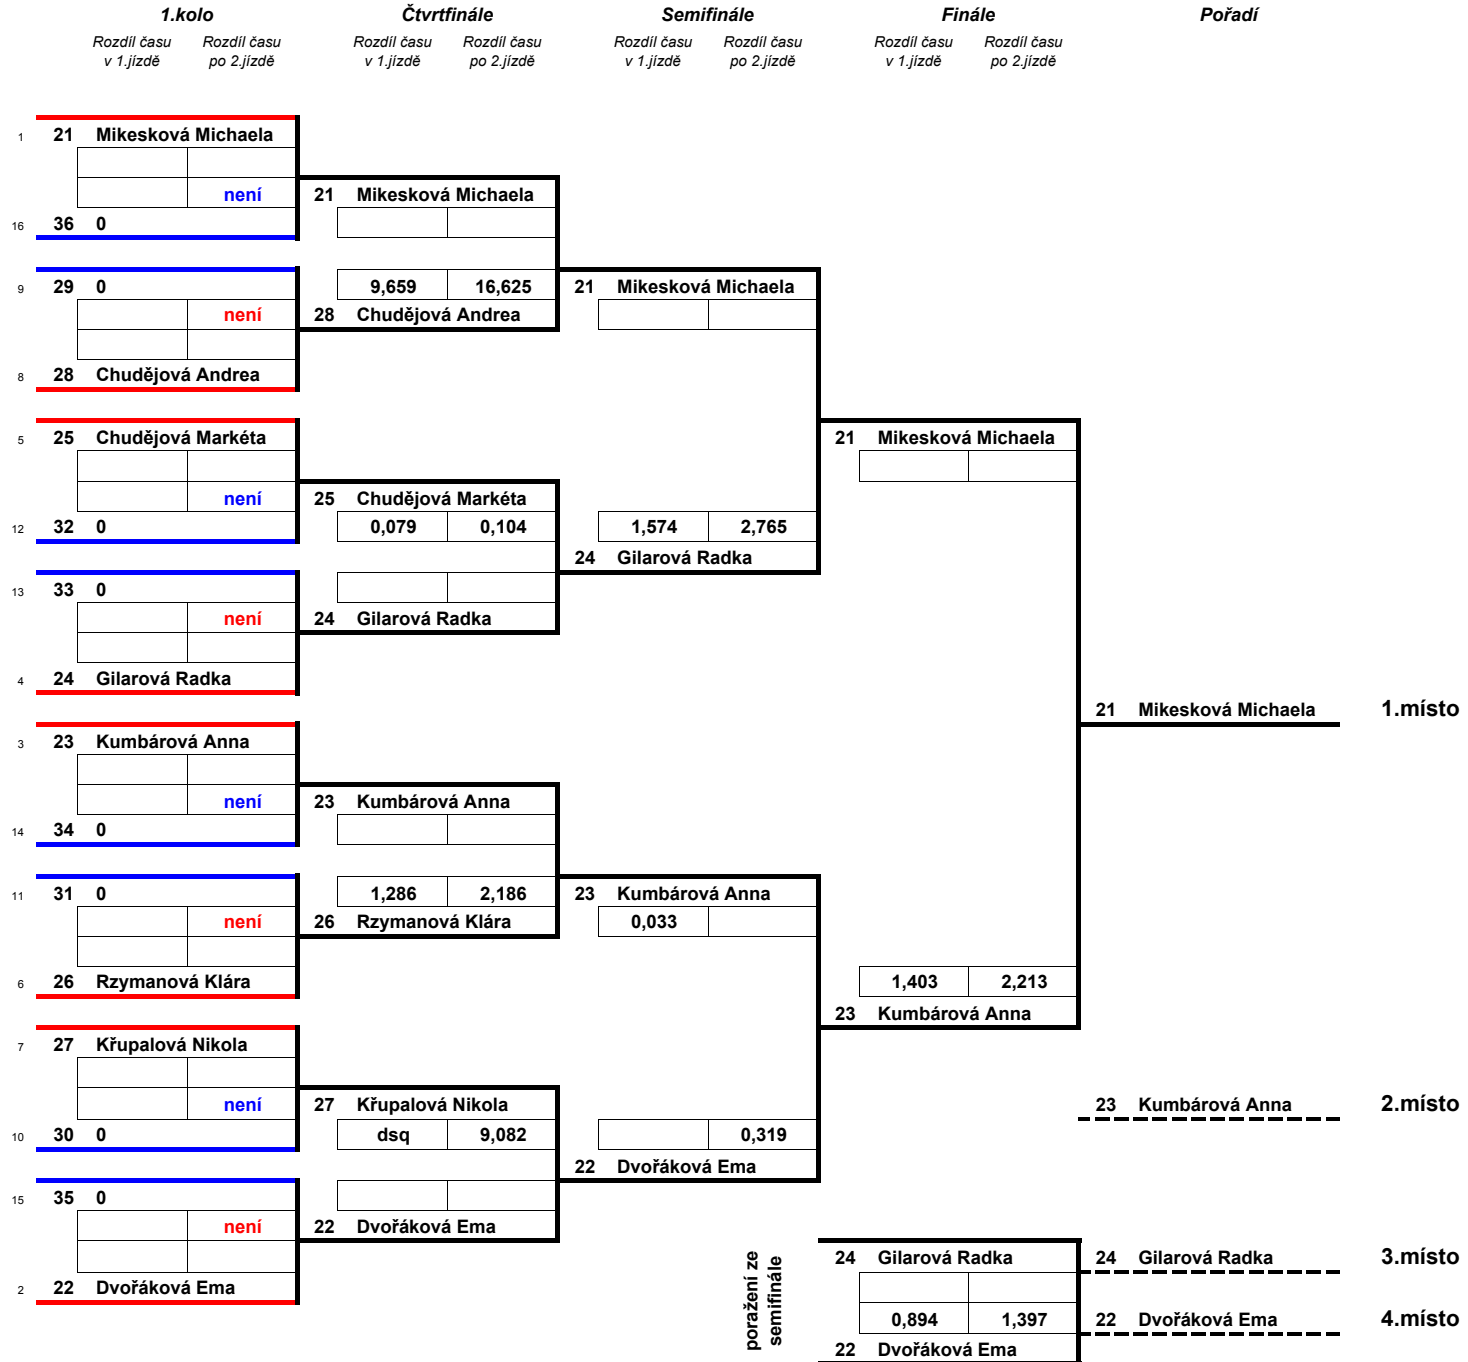

RAZULA CUP 2009 Velké Karlovice 4.4.2009 - paralelní slalom kategorie přípravka dívky AL

Startovní čísla pro závod od: 21

Pořadí po kvalifikaci :

1.	21 Mikesková Michaela	18,20
2.	22 Dvořáková Ema	19,59
3.	23 Kumbárová Anna	19,75
4.	24 Gilarová Radka	20,74
5.	25 Chudějová Markéta	20,91
6.	26 Rzymanová Klára	22,40
7.	27 Křupalová Nikola	26,54
8.	28 Chudějová Andrea	27,20
9.		
10.		
11.		
12.		
13.		
14.		
15.		
16.		
17.		
18.		
19.		
20.		
21.		

poražení ze semifinále